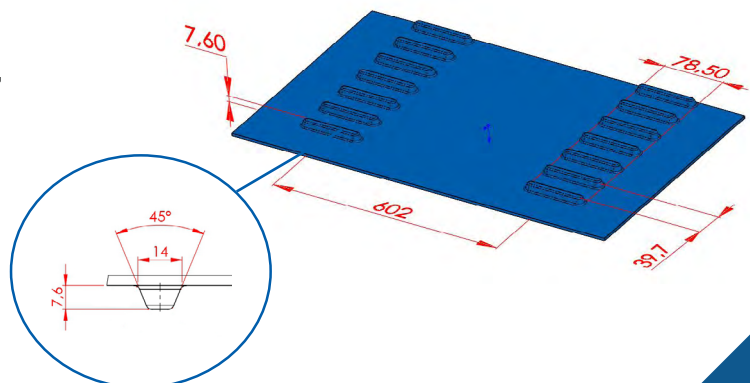

S/DRIVE

	S/DRIVE	S/DRIVE STRUCTURÉE	S/DRIVE ANTIMICROBIENNE	S/DRIVE ÉP 5
Référence	SDB40B3	SDB40B3EM	SDB40B3AM	SDB40B5
Matière	Polyuréthane	Polyuréthane	Polyuréthane	Polyuréthane
Couleur	Bleue	Bleue	Bleue AM	Bleue
Alimentarité	CE / FDA	CE / FDA	CE	CE / FDA
Face supérieure	Lisse	Structurée	Lisse	Lisse
Dureté	95 ShA	95 ShA	95 ShA	95 ShA
Pas (mm) ± 0,3 (mm)	39,7	39,7	39,7	39,7
Épaisseur (mm)	3	3	3	5
Épaisseur totale (mm)	10,6	10,6	10,6	12,6
Entraxe rangée de dents (mm)	602	602	602	602
Largeur maxi (mm)	1 650	1 650	1 650	1 650
Poids	4,45 kg/m ²	4,45 kg/m ²	4,45 kg/m ²	6,7 kg/m ²
Diamètre mini d'enroulement (mm)	100	100	100	230
Diamètre mini contre-enroulement (mm)	100	100	100	230
Températures extrêmes d'utilisation	-20°C à +60°C	-20°C à +60°C	-20°C à +60°C	-20°C à +60°C
Force de traction pour 100mm de largeur à 2,5% d'allongement	65 daN	65 daN	65 daN	110 daN
Coefficient de frottement				
Sur sole PEHD	0,2	0,2	0,2	0,2
Sur sole Inox	0,52	0,52	0,52	0,52

Possibilité de :

- souder bout à bout et au cordon,
- poser des profils,
- poser des tasseaux,
- poser des bords de contenance,
- perforer les bandes.

Nous consulter.

S/DRIVE

Motorisation

Renvoi

PIGNONS

RÉFÉRENCE	MATIÈRE	COULEUR	DIAMÈTRE EXTÉRIEUR (mm)	NOMBRE DE DENTS	ALÉSAGE CARRÉ (mm)	LARGEUR (mm)
P40BUN08C40	PEHD	Bleu	101.4	8	40	100
P40BUN10C40			127.5	10		
P40BUN12C40			152.8	12		
P40BUN14C40			178.8	14		
P40BUN16C40			204.8	16		
P40BUN18C40			230.7	18		
P40BUN20C40			256.7	20		

ROUES

RÉFÉRENCE	MATIÈRE	COULEUR	DIAMÈTRE EXTÉRIEUR (mm)	NOMBRE DE DENTS	ALÉSAGE CARRÉ (mm)	LARGEUR (mm)
R40BUN08C40	PEHD	Bleu	101.4	-	40	100
R40BUN10C40			127.5			
R40BUN12C40			152.8			
R40BUN14C40			178.8			
R40BUN16C40			204.8			
R40BUN18C40			230.7			
R40BUN20C40			256.7			